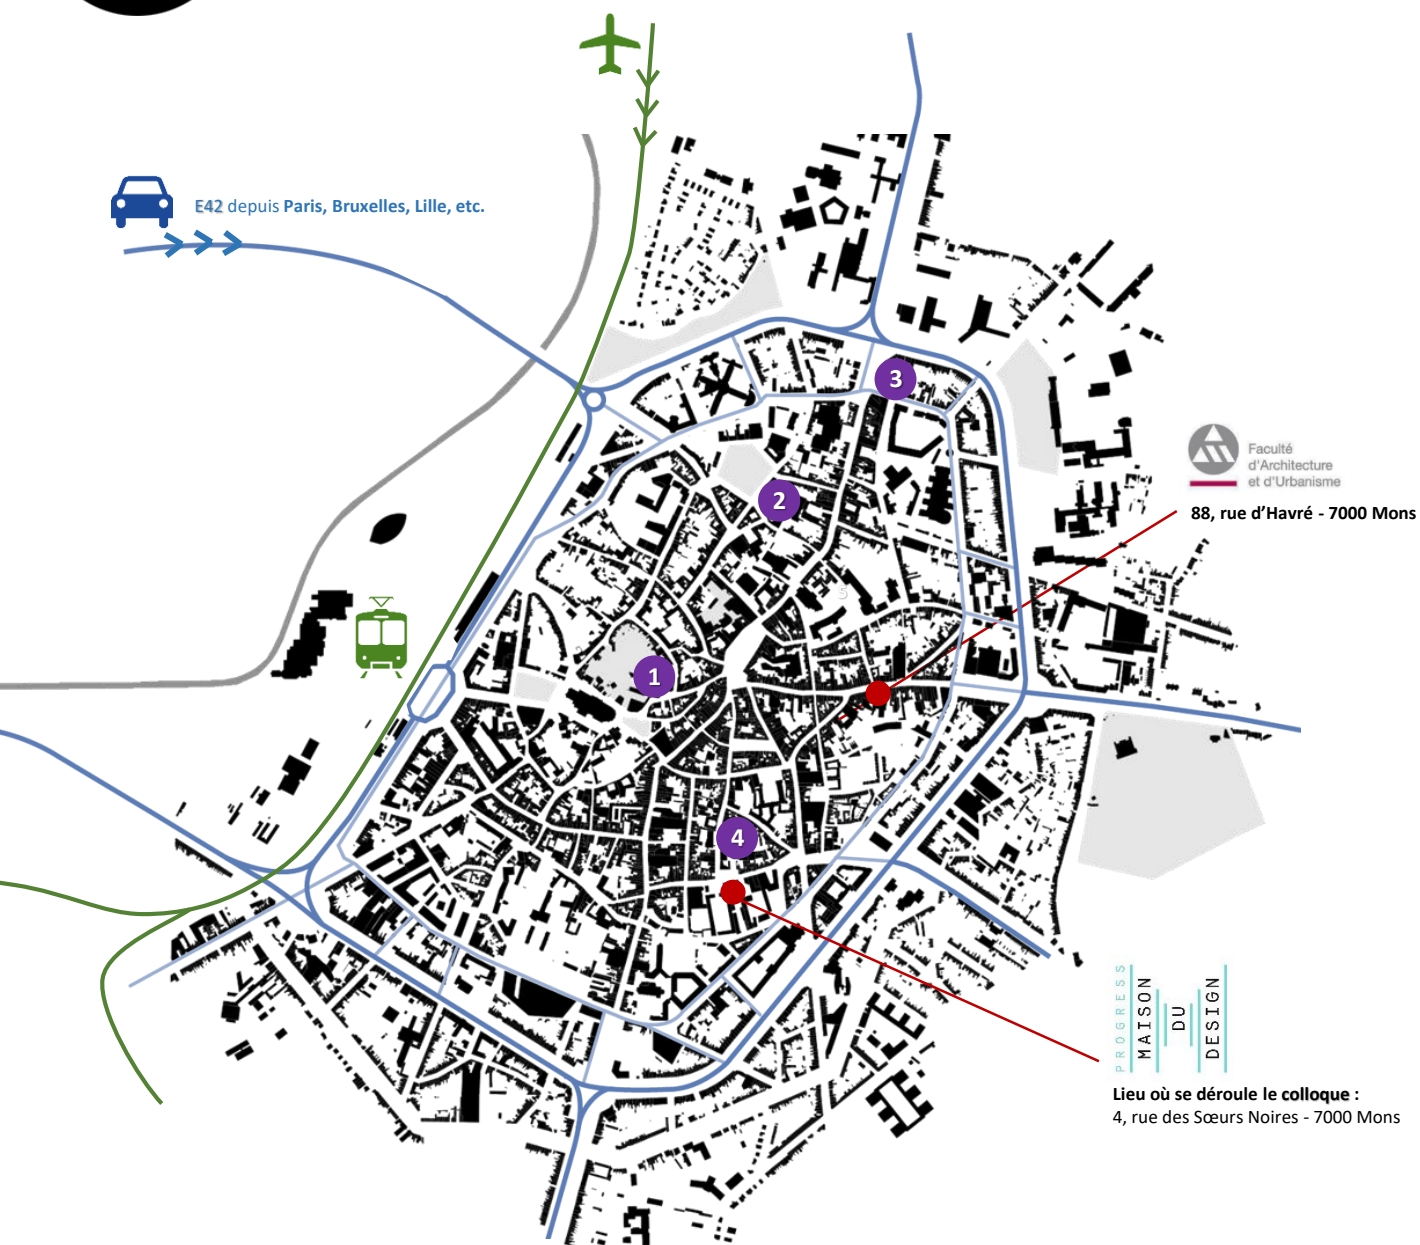

Lieu où se déroule le colloque :  
4, rue des Sœurs Noires - 7000 Mons

## Informations - arrivée en avion / train

### • Depuis l'aéroport de CHARLEROI-BRUXELLES-SUD

Des navettes assurent le trajet depuis l'aéroport jusque la gare ferroviaire de Charleroi Sud. Une fois arrivé à la gare de Charleroi Sud, prendre un train afin de vous rendre à la gare de Mons.

## Parking - temps de trajet à pied

- 1 Depuis Parking Place Nervienne  
7 minutes
- 2 Depuis le Marché aux Poissons  
3 minutes
- 3 Depuis le Parking Halle  
5 minutes
- 4 Depuis le Parking de la Grand-Place  
8 minutes
- 5 Depuis la Place de Bootle  
10 minutes
- 6 Depuis la Rampe de Sainte-Waudru  
8 minutes
- 7 Depuis la gare de Mons  
11 minutes